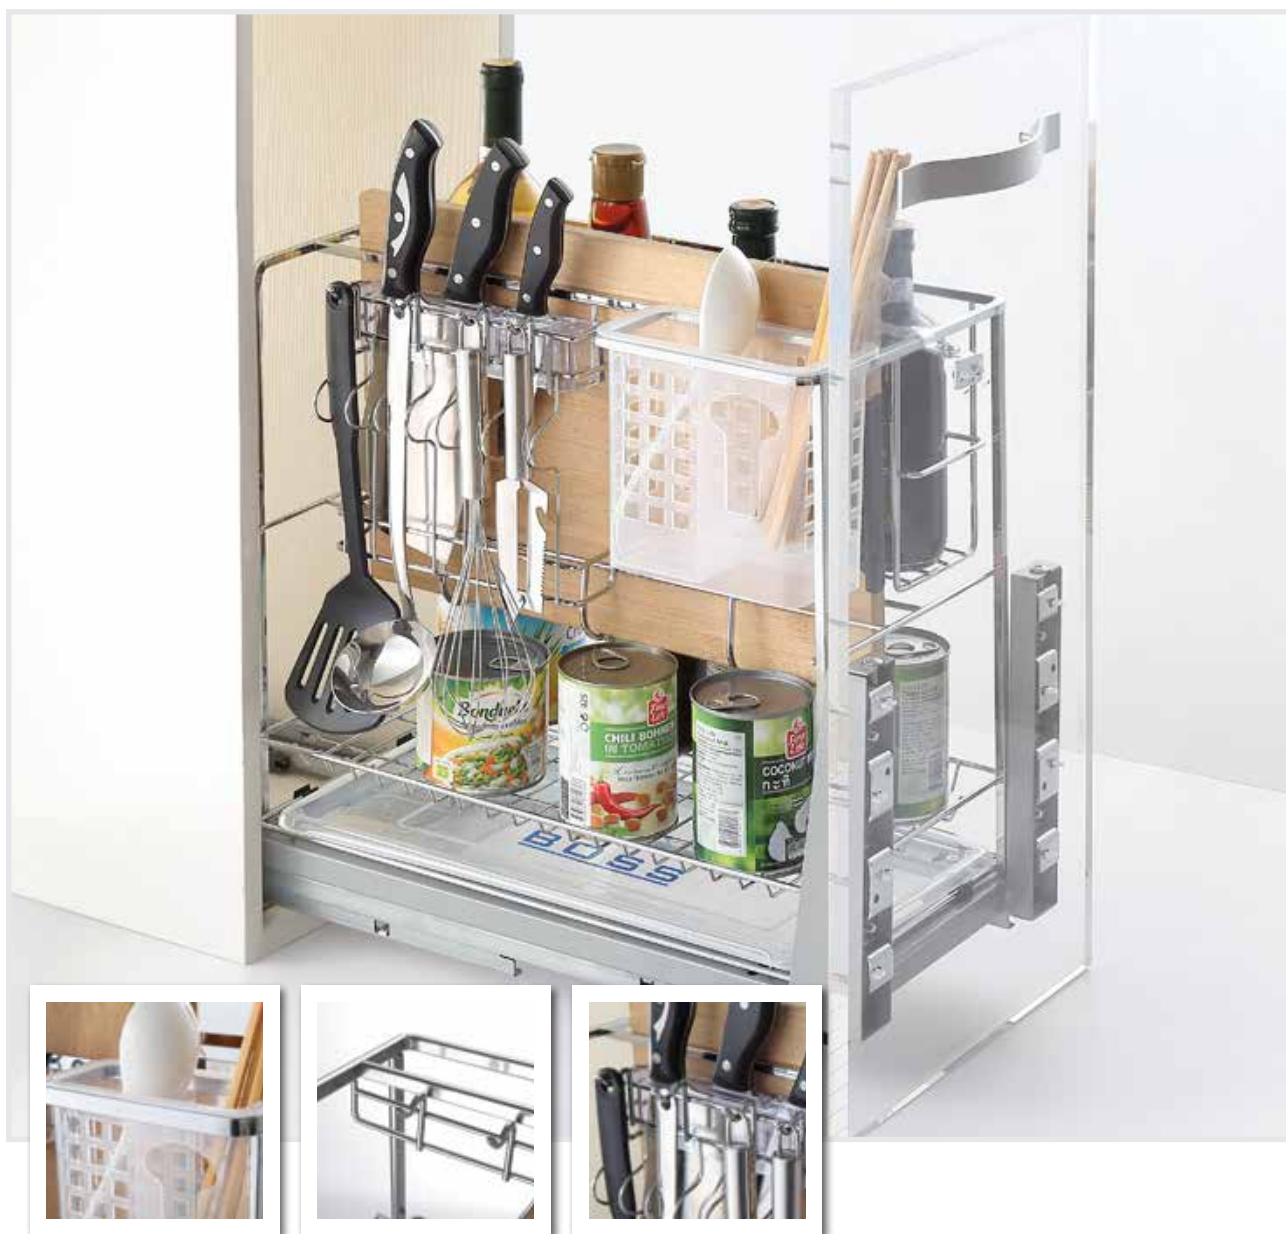

GIÁ ĐAO THỐT NAN DỆT RAY ÂM GIẢM CHẤN

Mã sản phẩm	Quy cách sản phẩm Rộng* Cao* Sâu (mm)	Kích thước phủ bì (mm)	Chất liệu	Đơn giá chưa VAT (VNĐ)
BDS 1620	R160*C475*S455	200	Inox bóng	2.850.000
BDS 1625	R210*C475*S455	250	Inox bóng	3.000.000
BDS 1630	R260*C475*S455	300	Inox bóng	3.000.000
BDS 1635	R310*C475*S455	350	Inox bóng	3.150.000
BDS 1640	R360*C475*S455	400	Inox bóng	3.300.000