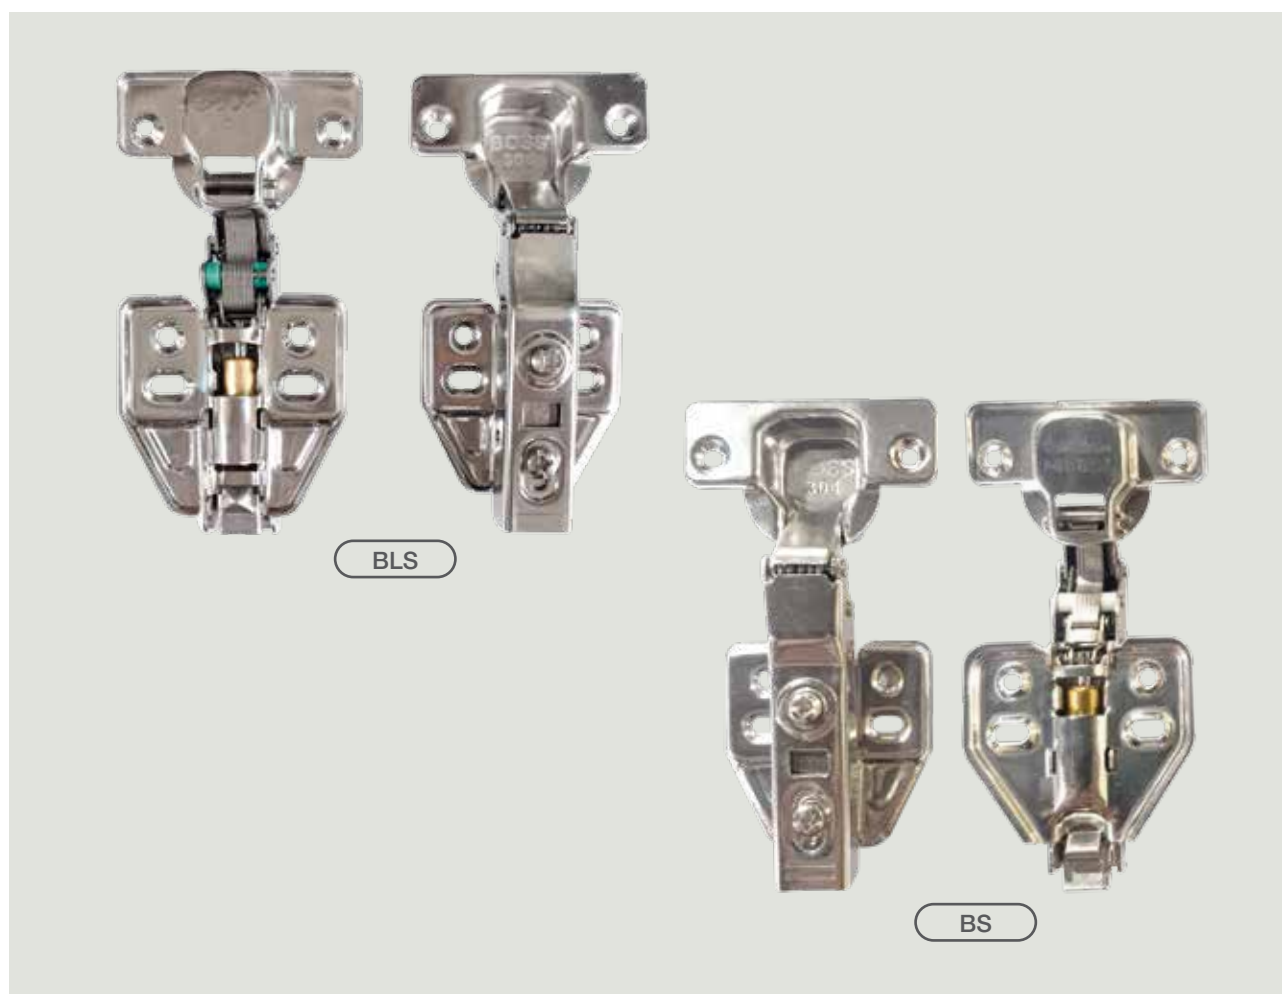

BẢN LỀ INOX

Mã sản phẩm	Tên sản phẩm	Đơn vị tính	Đơn giá chưa VAT (VNĐ)
BLS 01	Bản lề thẳng	Cái	70.000
BLS 02	Bản lề cong 50	Cái	70.000
BLS 03	Bản lề cong 100	Cái	70.000

BẢN LỀ INOX

Mã sản phẩm	Tên sản phẩm	Đơn vị tính	Đơn giá chưa VAT (VNĐ)
BS 01	Bản lề thẳng	Cái	60.000
BS 02	Bản lề cong 50	Cái	60.000
BS 03	Bản lề cong 100	Cái	60.000