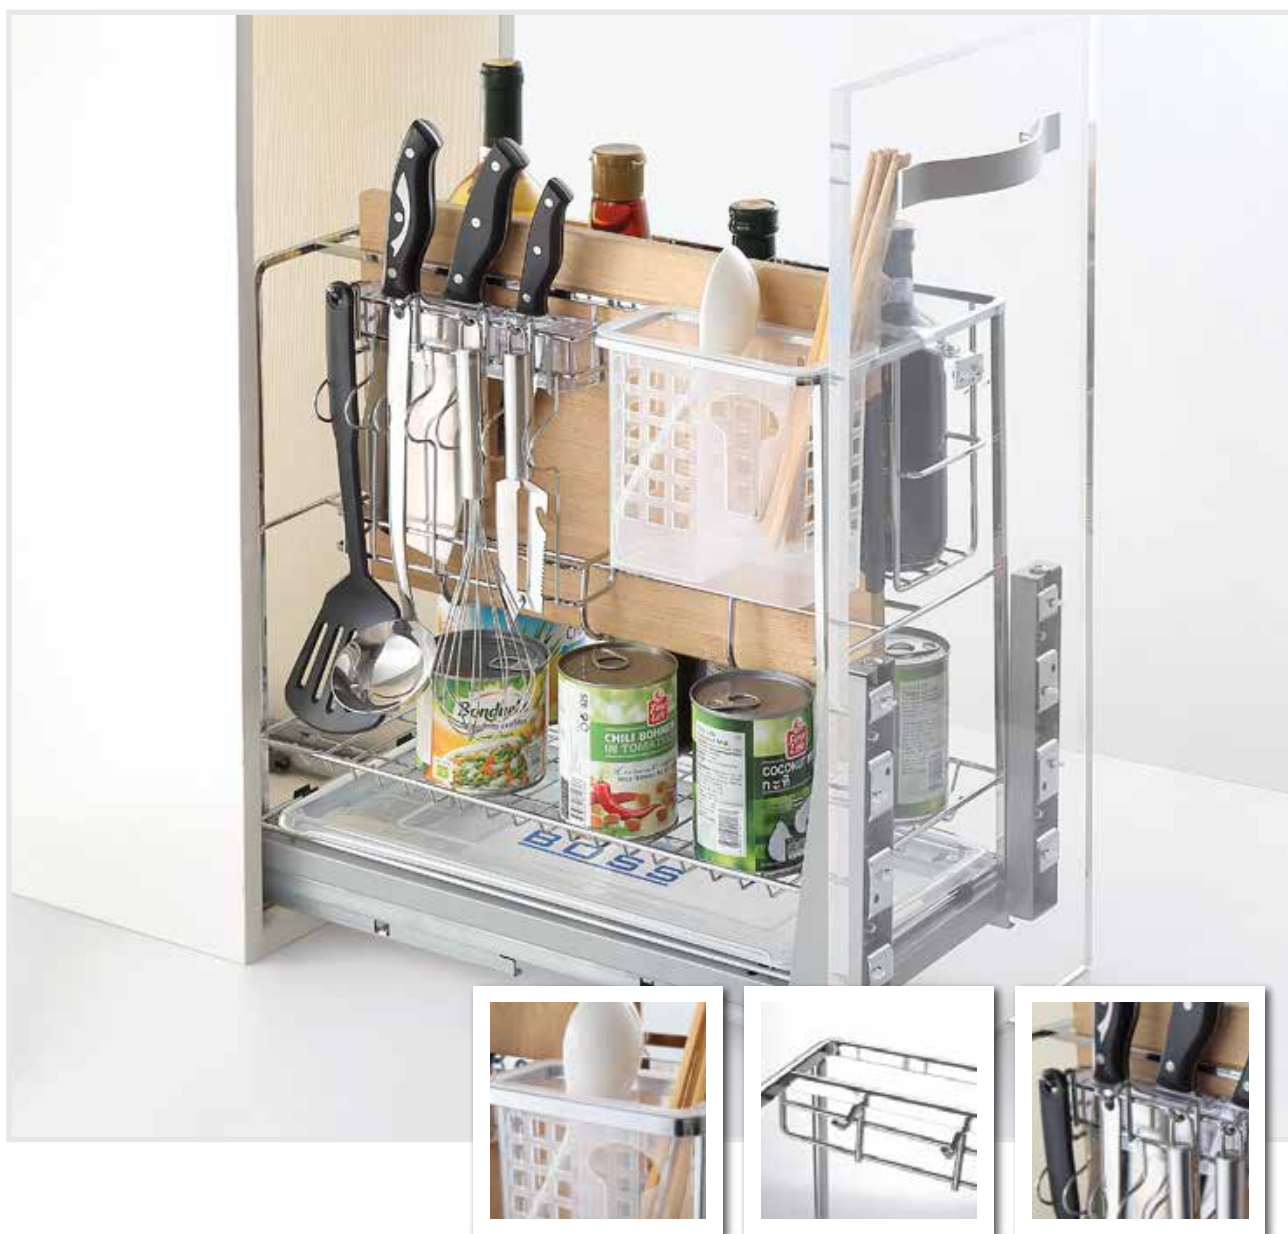

GIÁ ĐẠO THỐT NAN DỆT INOX 304 MỜ RAY ÂM GIẢM CHẤN

Mã sản phẩm	Quy cách sản phẩm Rộng* Cao* Sâu (mm)	Kích thước phủ bì (mm)	Chất liệu	Đơn giá chưa VAT (VNĐ)
BVIP 1620	R160*C475*S455	200	Inox mờ	3.360.000
BVIP 1625	R210*C475*S455	250	Inox mờ	3.510.000
BVIP 1630	R260*C475*S455	300	Inox mờ	3.660.000
BVIP 1635	R310*C475*S455	350	Inox mờ	3.810.000
BVIP 1640	R360*C475*S455	400	Inox mờ	3.960.000