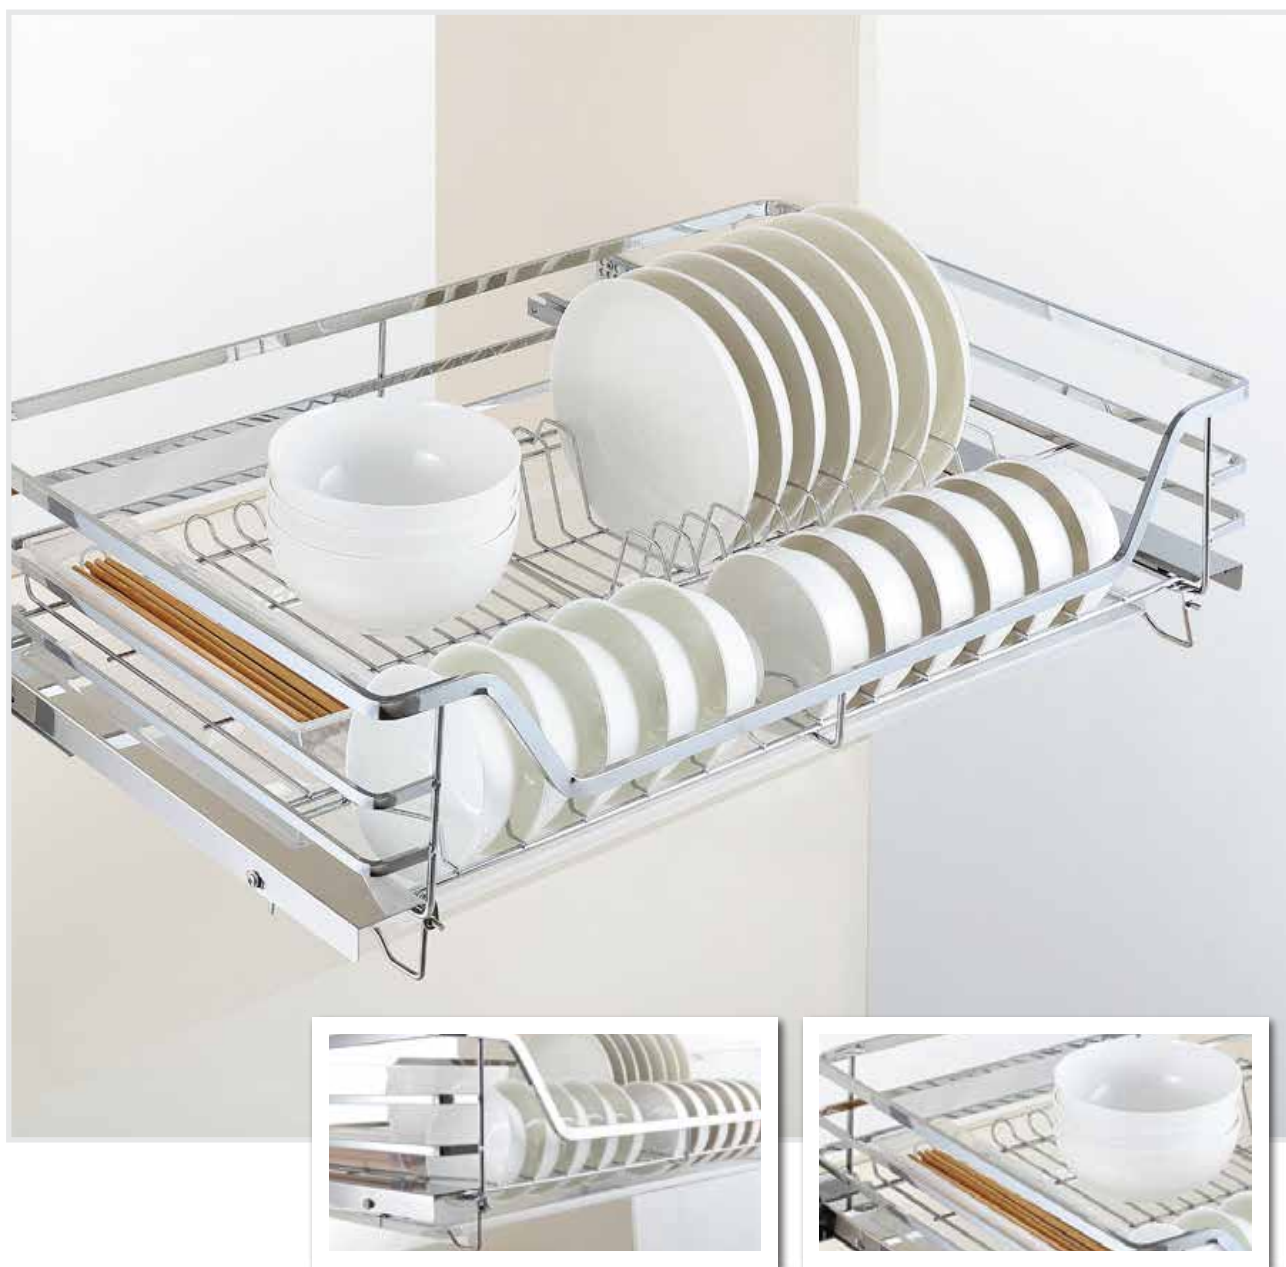

GIÁ XOONG NỒI NAN ĐỆT KẾT HỢP BÁT DĨA DỰ TRỮ INOX 304 MỜ RAY ÂM GIẢM CHẤN

Mã sản phẩm	Quy cách sản phẩm Rộng* Cao* Sâu (mm)	Kích thước phủ bì (mm)	Chất liệu	Đơn giá chưa VAT (VNĐ)
BDVIP 146-4	R565*C160*S450	600	Inox mờ	3.450.000
BDVIP 147-4	R665*C160*S450	700	Inox mờ	3.600.000
BDVIP 1475-4	R715*C160*S450	750	Inox mờ	3.750.000
BDVIP 148-4	R765*C160*S450	800	Inox mờ	3.750.000
BDVIP 149-4	R865*C160*S450	900	Inox mờ	3.900.000